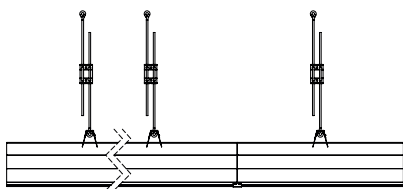

ALLEGRO[®]

Projekt: Main Point, Architekt: DAM architekti s.r.o.

ENTIS

Kovový lištový podhled

Kovový podhled složený ze svisle zavěšených lišt, které při pohledu do dálky vytvářejí opticky celistvý podhledový kompozit.

ENTIS - specifikace

Materiál:	lišta ENTIS - hliník (Al) 0,6 mm nosná lišta - pozink. ocel 0,6 mm
Výška lišty:	100 mm
Délka lišty:	standardně 4000 mm, dle přání zákazníka 600–7000 mm
Obvodová lišta:	dle požadavků, standardně není dodávána
Plastová záslepka:	dle požadavků, standardně není dodávána
Typy závěsů:	standardně: drát s hákem + dvojpéro + drát s okem, závitové tyče min průměru 6 mm, popř. nonius
Světelná odrazivost:	v závislosti na zvoleném povrchu
Kotvení koncových prvků:	zatížení podhledu dalšími zařízeními není povoleno, koncové prvky musí být samostatně vyvěšeny
Izolace:	bez akustické izolace / s akustickou izolací

Legenda:

- 1) lišta ENTIS
- 2) nosník ENTIS
- 3) závěsný prvek
- 4) spojka nosné lišty

Podélný řez

Příčný řez

Aktuální spotřebu zpracováváme, z důvodu velké variability systému, na základě požadavku a přání zákazníka.