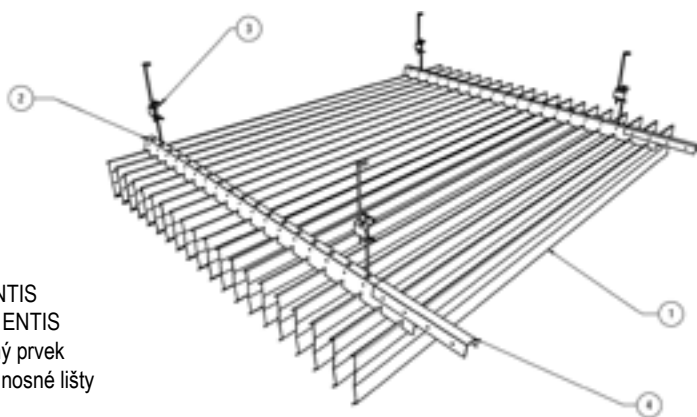

ALLEGRO[®]

Projekt: Main Point, Architekt: DAM architekti s.r.o.

ENTIS

Kovový lištový podhled

Kovový podhled složený ze svisle zavěšených lišt, které při pohledu do dálky vytvářejí opticky celistvý podhledový kompozit.

Vlastnosti

- Celokovová konstrukce
- Povrchová úprava bez perforace hladká, barva PES bílá, standardně bílá RAL 9010, jiné odstíny na vyžádání dle RAL
- Podhled ENTIS je vyráběn v souladu s normou ČSN EN 13964
- Třída reakce na oheň A1

ENTIS - specifikace

Materiál:	lišta ENTIS - hliník (Al) 0,6 mm nosná lišta - pozink. ocel 0,6 mm
Výška lišty:	100 mm
Délka lišty:	standardně 4000 mm, dle přání zákazníka 600–7000 mm
Obvodová lišta:	dle požadavků, standardně není dodávána
Plastová záslepka:	dle požadavků, standardně není dodávána
Typy závěsů:	standardně: drát s hákem + dvojpéro + drát s okem, závitové tyče min průměru 6 mm, popř. nonius
Světelná odrazivost:	v závislosti na zvoleném povrchu
Kotvení koncových prvků:	zatížení podhledu dalšími zařízeními není povoleno, koncové prvky musí být samostatně vyvěšeny
Izolace:	bez akustické izolace / s akustickou izolací

Legenda:

- 1) lišta ENTIS
- 2) nosník ENTIS
- 3) závěsný prvek
- 4) spojka nosné lišty

Podélný řez

Příčný řez

Aktuální spotřebu zpracováváme, z důvodu velké variability systému, na základě požadavku a přání zákazníka.